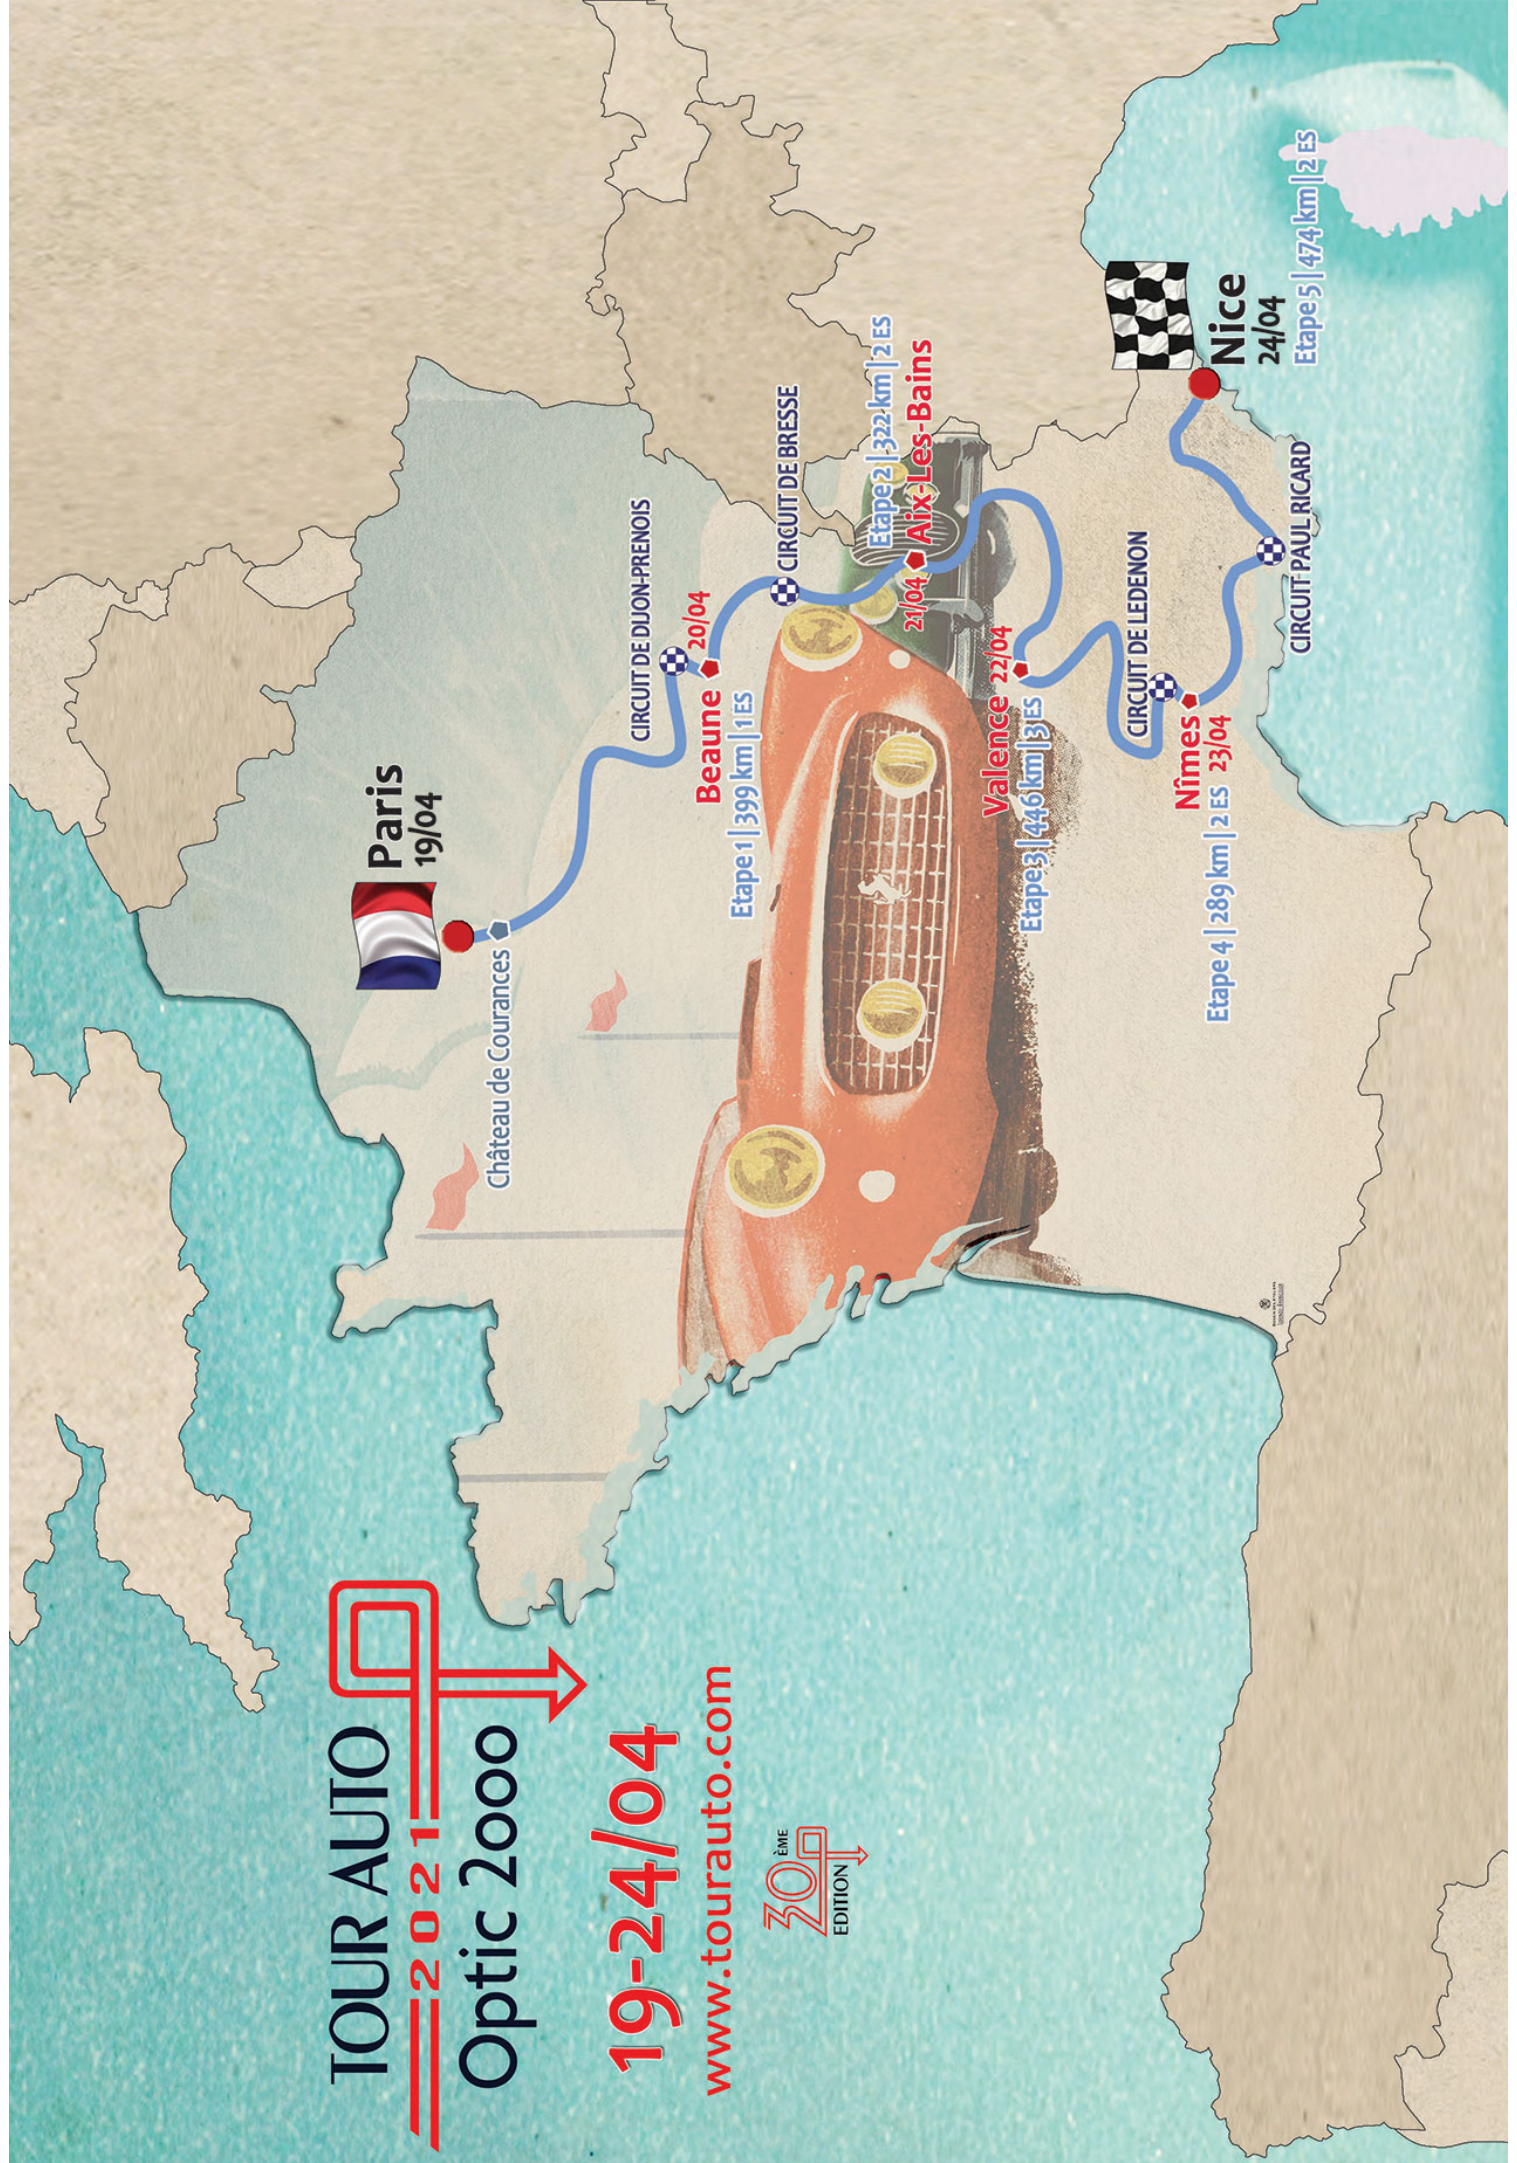

TOUR AUTO 2021 Optic 2000

19-24/04

www.tourauto.com

30^{ÈME}
EDITION

Paris
19/04

Château de Courances

CIRCUIT DE DIJON-PRENOIS

Beaune 20/04

Etape 1 | 399 km | 1 ES

CIRCUIT DE BRESSE

Etape 2 | 322 km | 2 ES

21/04 Aix-les-Bains

Valence 22/04

Etape 3 | 446 km | 3 ES

CIRCUIT DE LEDENON

Nîmes

Etape 4 | 289 km | 2 ES 23/04

CIRCUIT PAUL RICARD

Nice

24/04

Etape 5 | 474 km | 2 ES