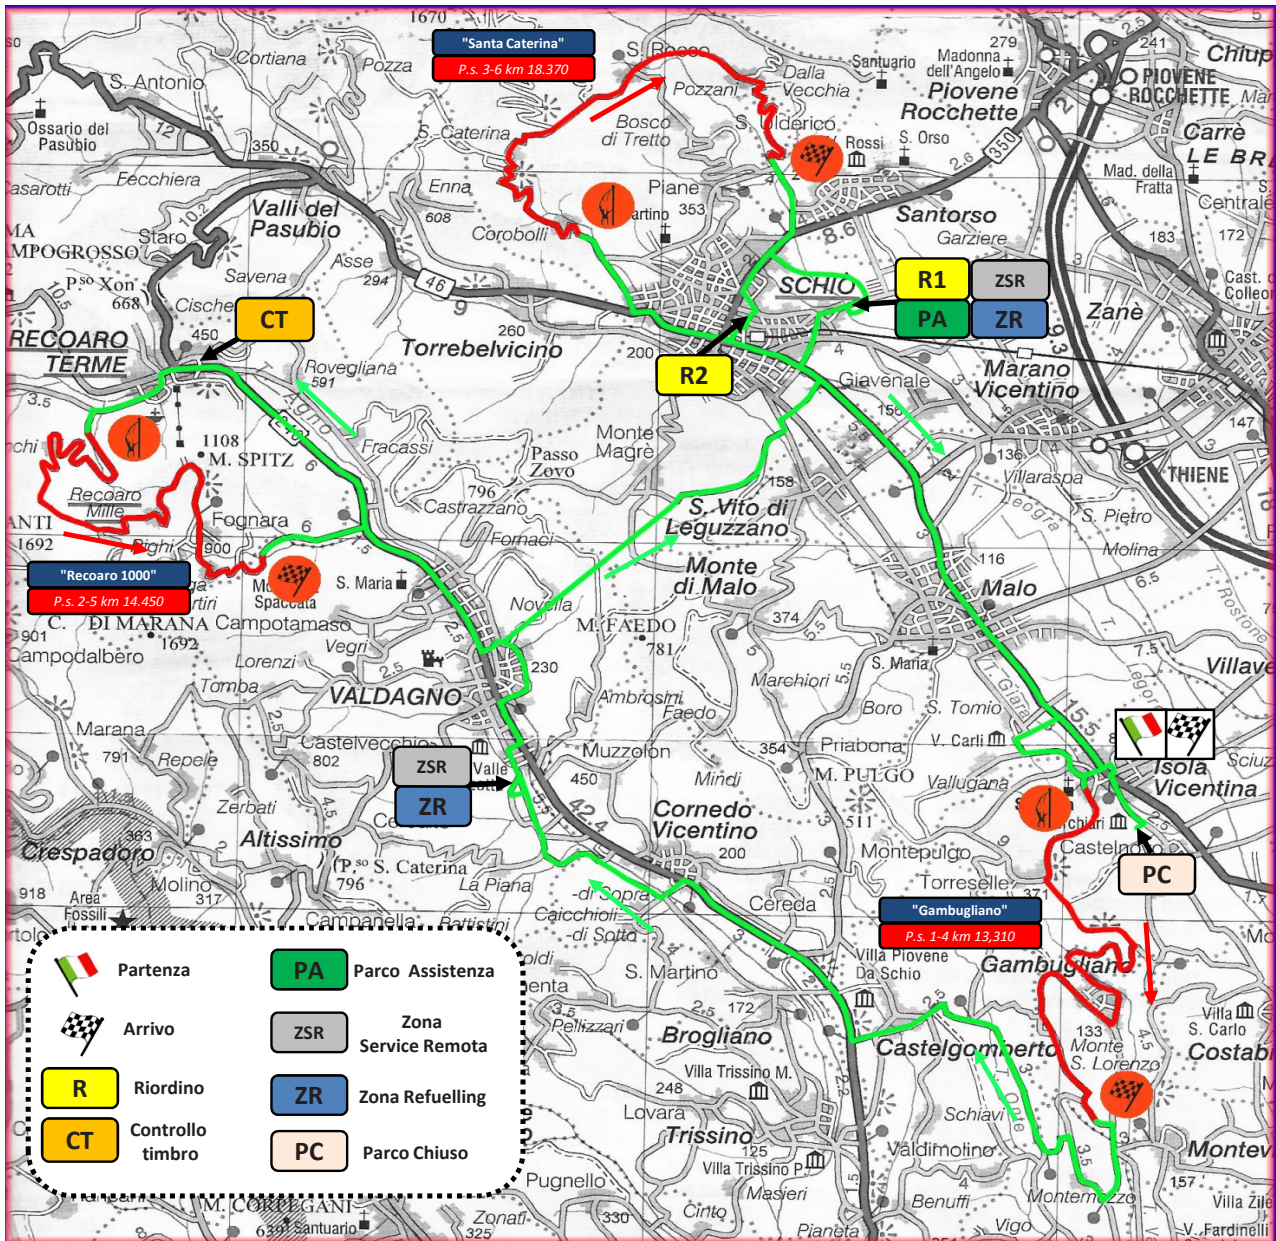

Titoli e validità sportive:

con il patrocinio dei comuni di:

Isola Vicentina

Gambugliano

Castelgomberto

Schio

Recoaro Terme

Santorso

CARTINA PERCORSO CARTINA PERCORSO CARTINA PERCORSO CARTINA PERCORSO CARTINA PERCORSO CARTINA PERCORSO