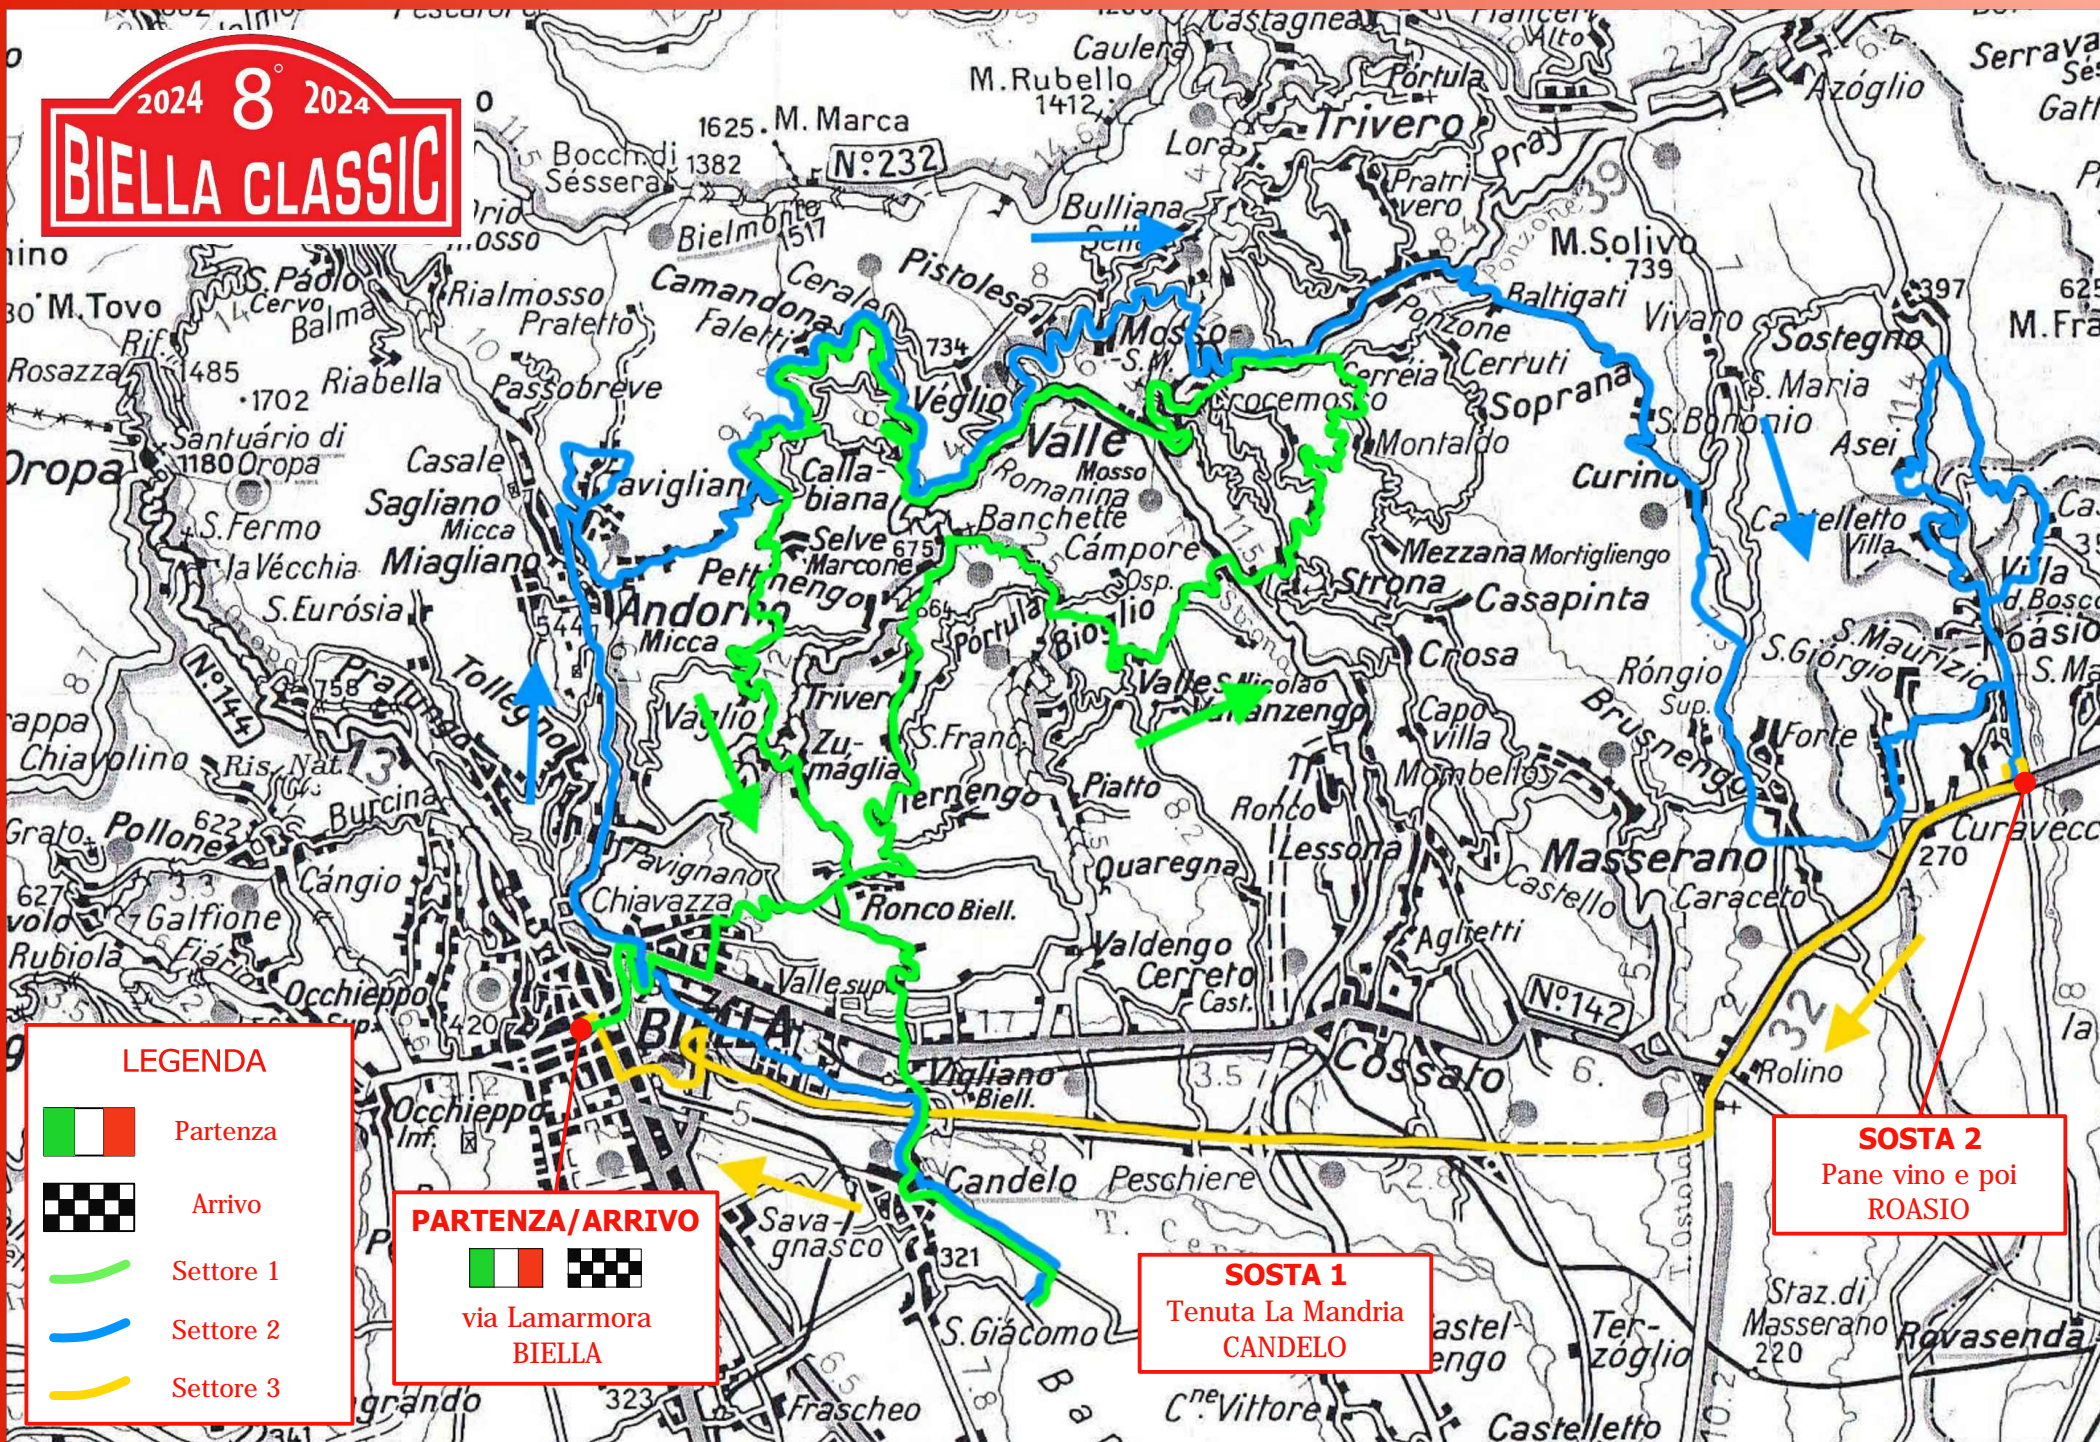

REGOLARITA' CLASSICA

2024 8 2024
BIELLA CLASSIC

LEGENDA

-  Partenza
-  Arrivo
-  Settore 1
-  Settore 2
-  Settore 3

PARTENZA/ARRIVO
 
via Lamarmora
BIELLA

SOSTA 1
Tenuta La Mandria
CANDELO

SOSTA 2
Pane vino e poi
ROASIO