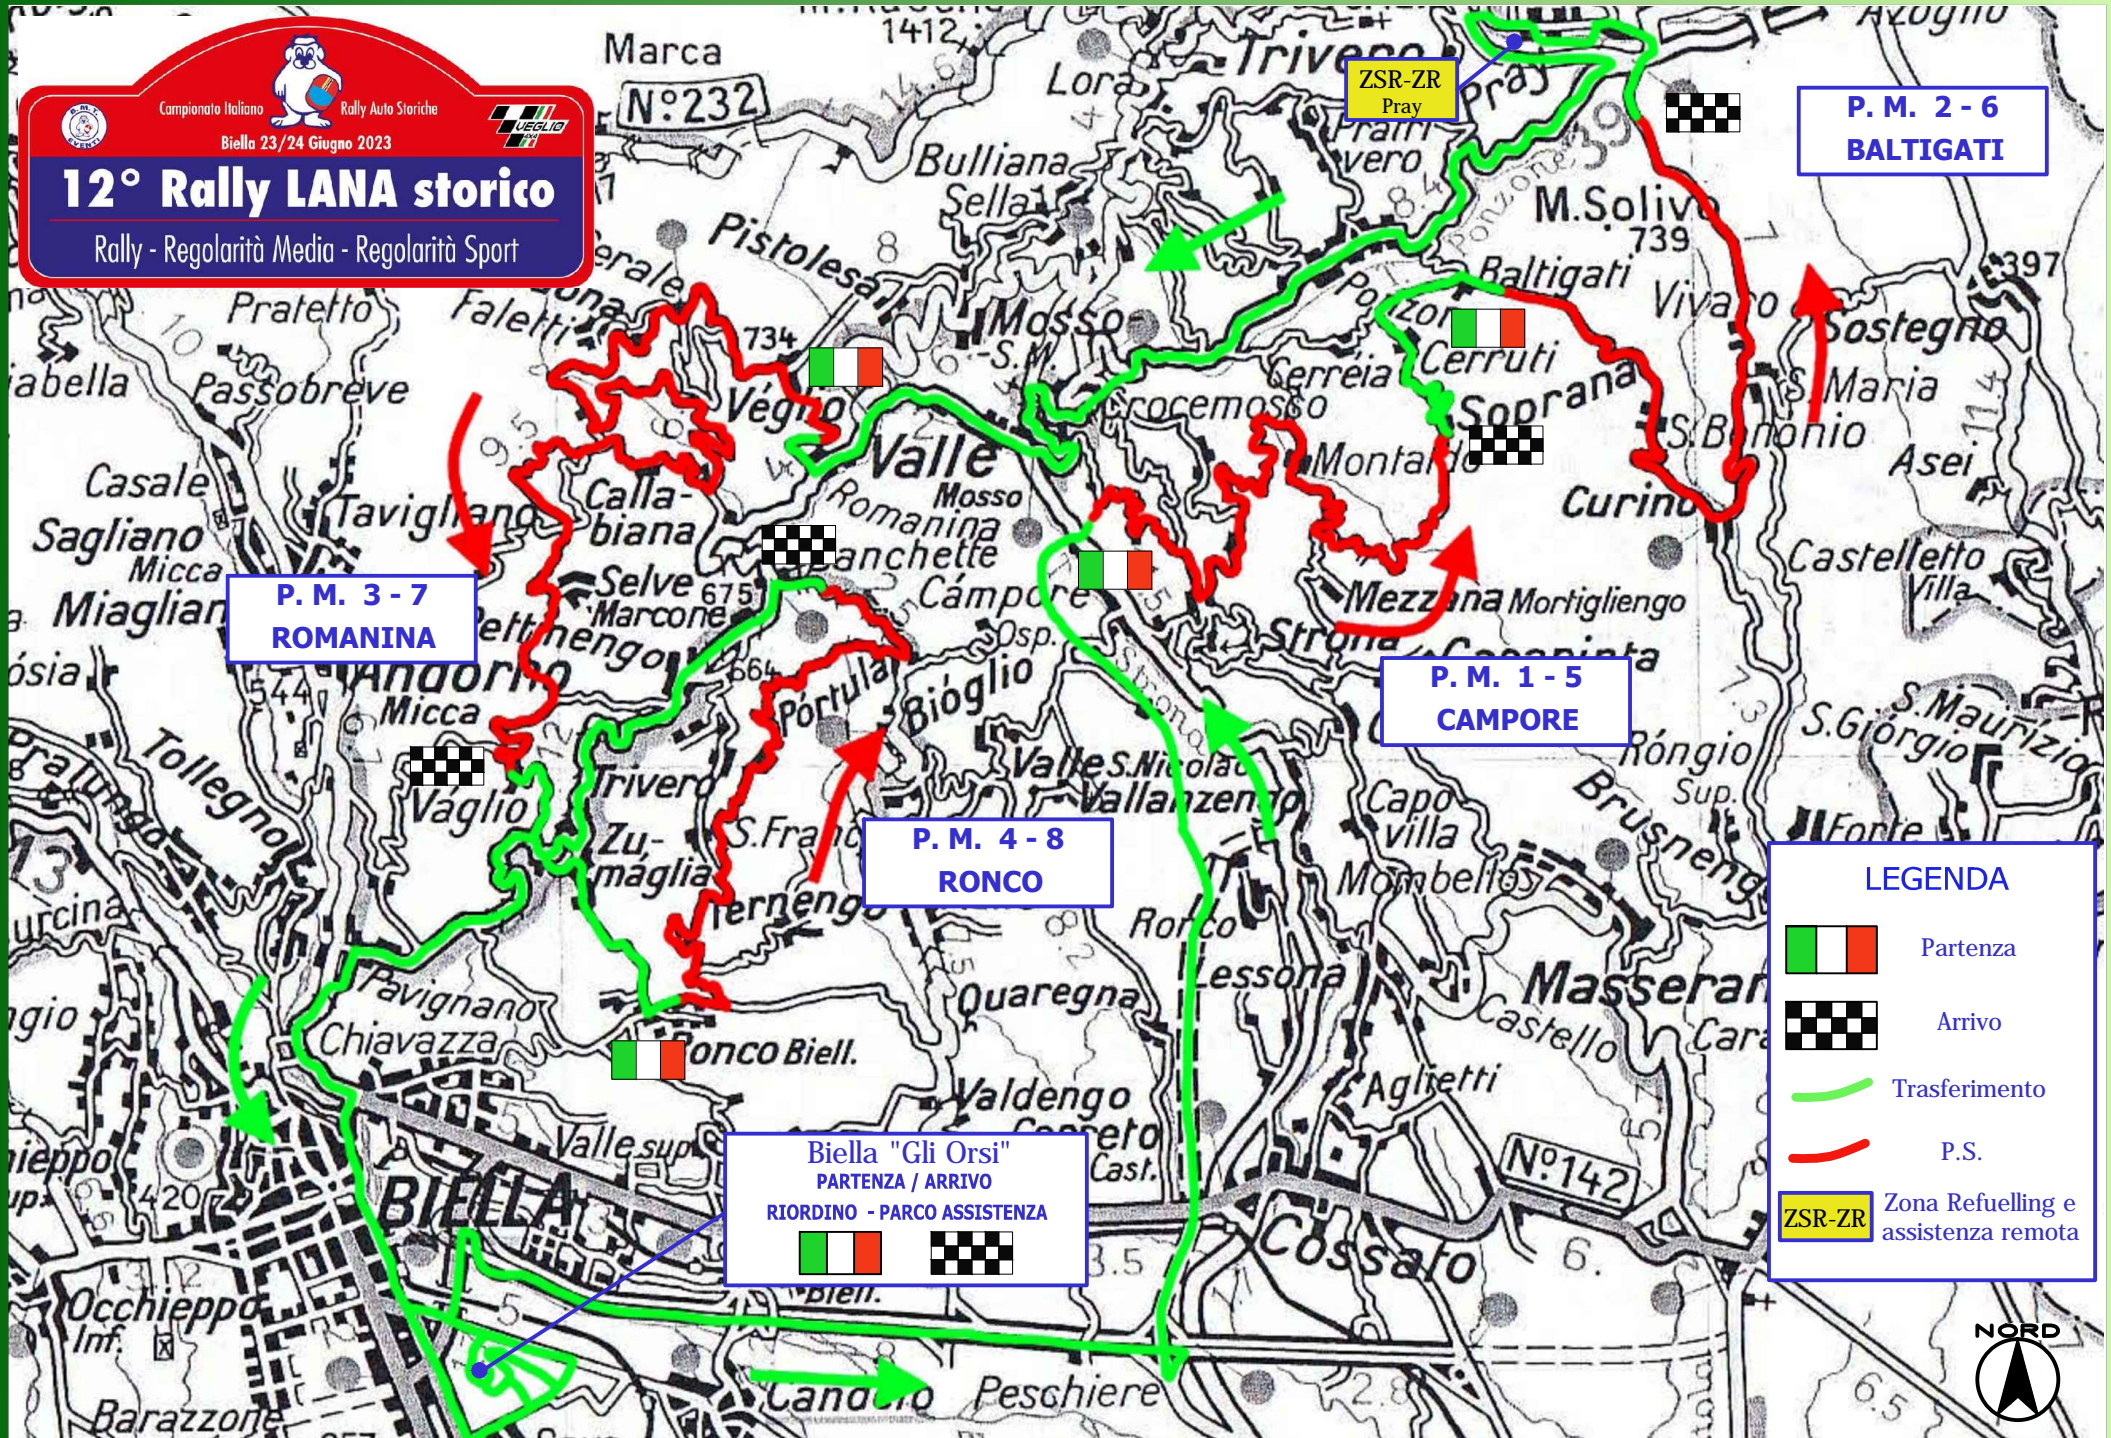

Campionato Italiano Rally Auto Storiche  
Biella 23/24 Giugno 2023

**12° Rally LANA storico**  
Rally - Regolarità Media - Regolarità Sport

**LEGENDA**

- Partenza
- Arrivo
- Trasferimento
- P.S.
- Zona Refuelling e assistenza remota