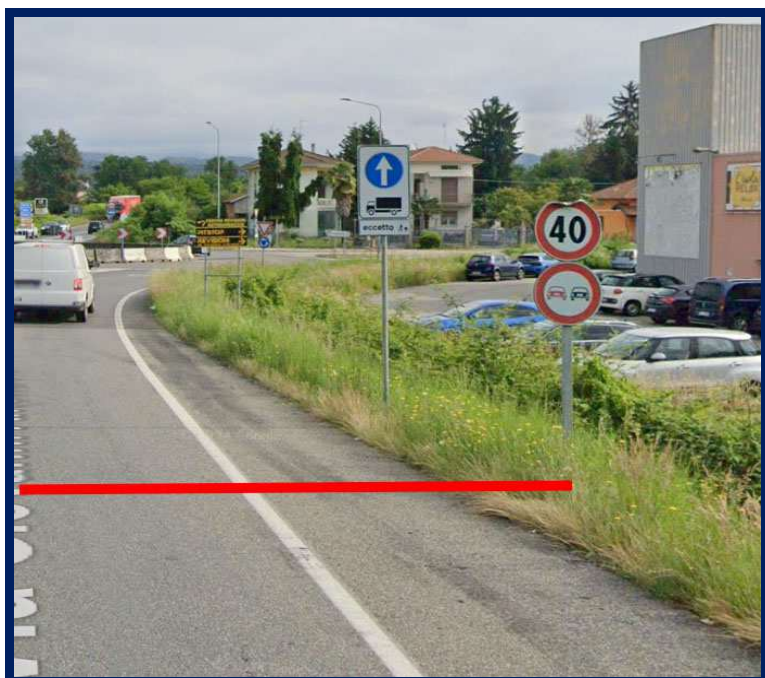

ETALLONAGE

INIZIO Etallonage

N45.52734
E8.19276

SP 232 Var
al Km. 7,300 circa
CARTELLO SEGNALETICO

FINE Etallonage

N45.55805
E8.16800

SP 232 Var
al Km. 11,100 circa
CARTELLO SEGNALETICO

Distanza rilevata
Km. 4,12