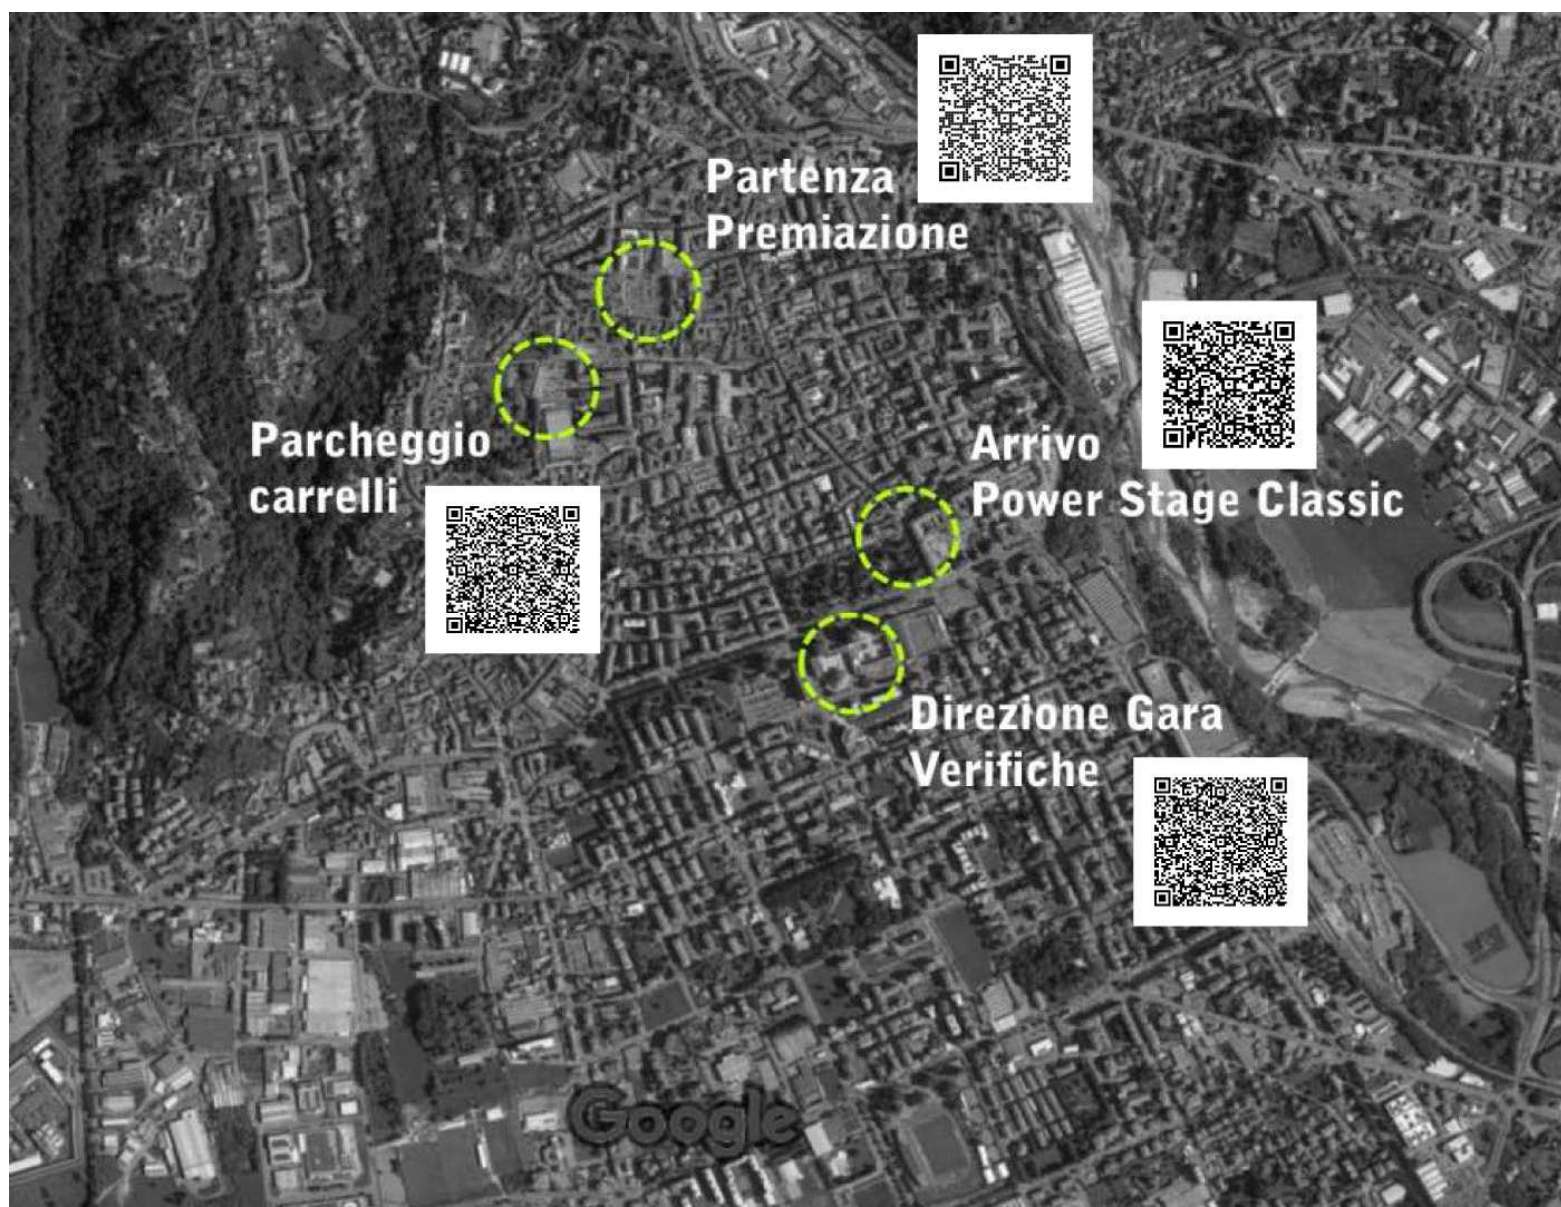

Logistica CITTA' di BIELLA

Direzione Gara – Verifiche	: “Agorà Palace Hotel” Via Lamarmora 13A
Partenza – Premiazione	: P.za Martiri della Libertà
Arrivo – Power Stage Classic	: P.za Vittorio Veneto
Parcheggio carrelli	: Piazzale Funicolare