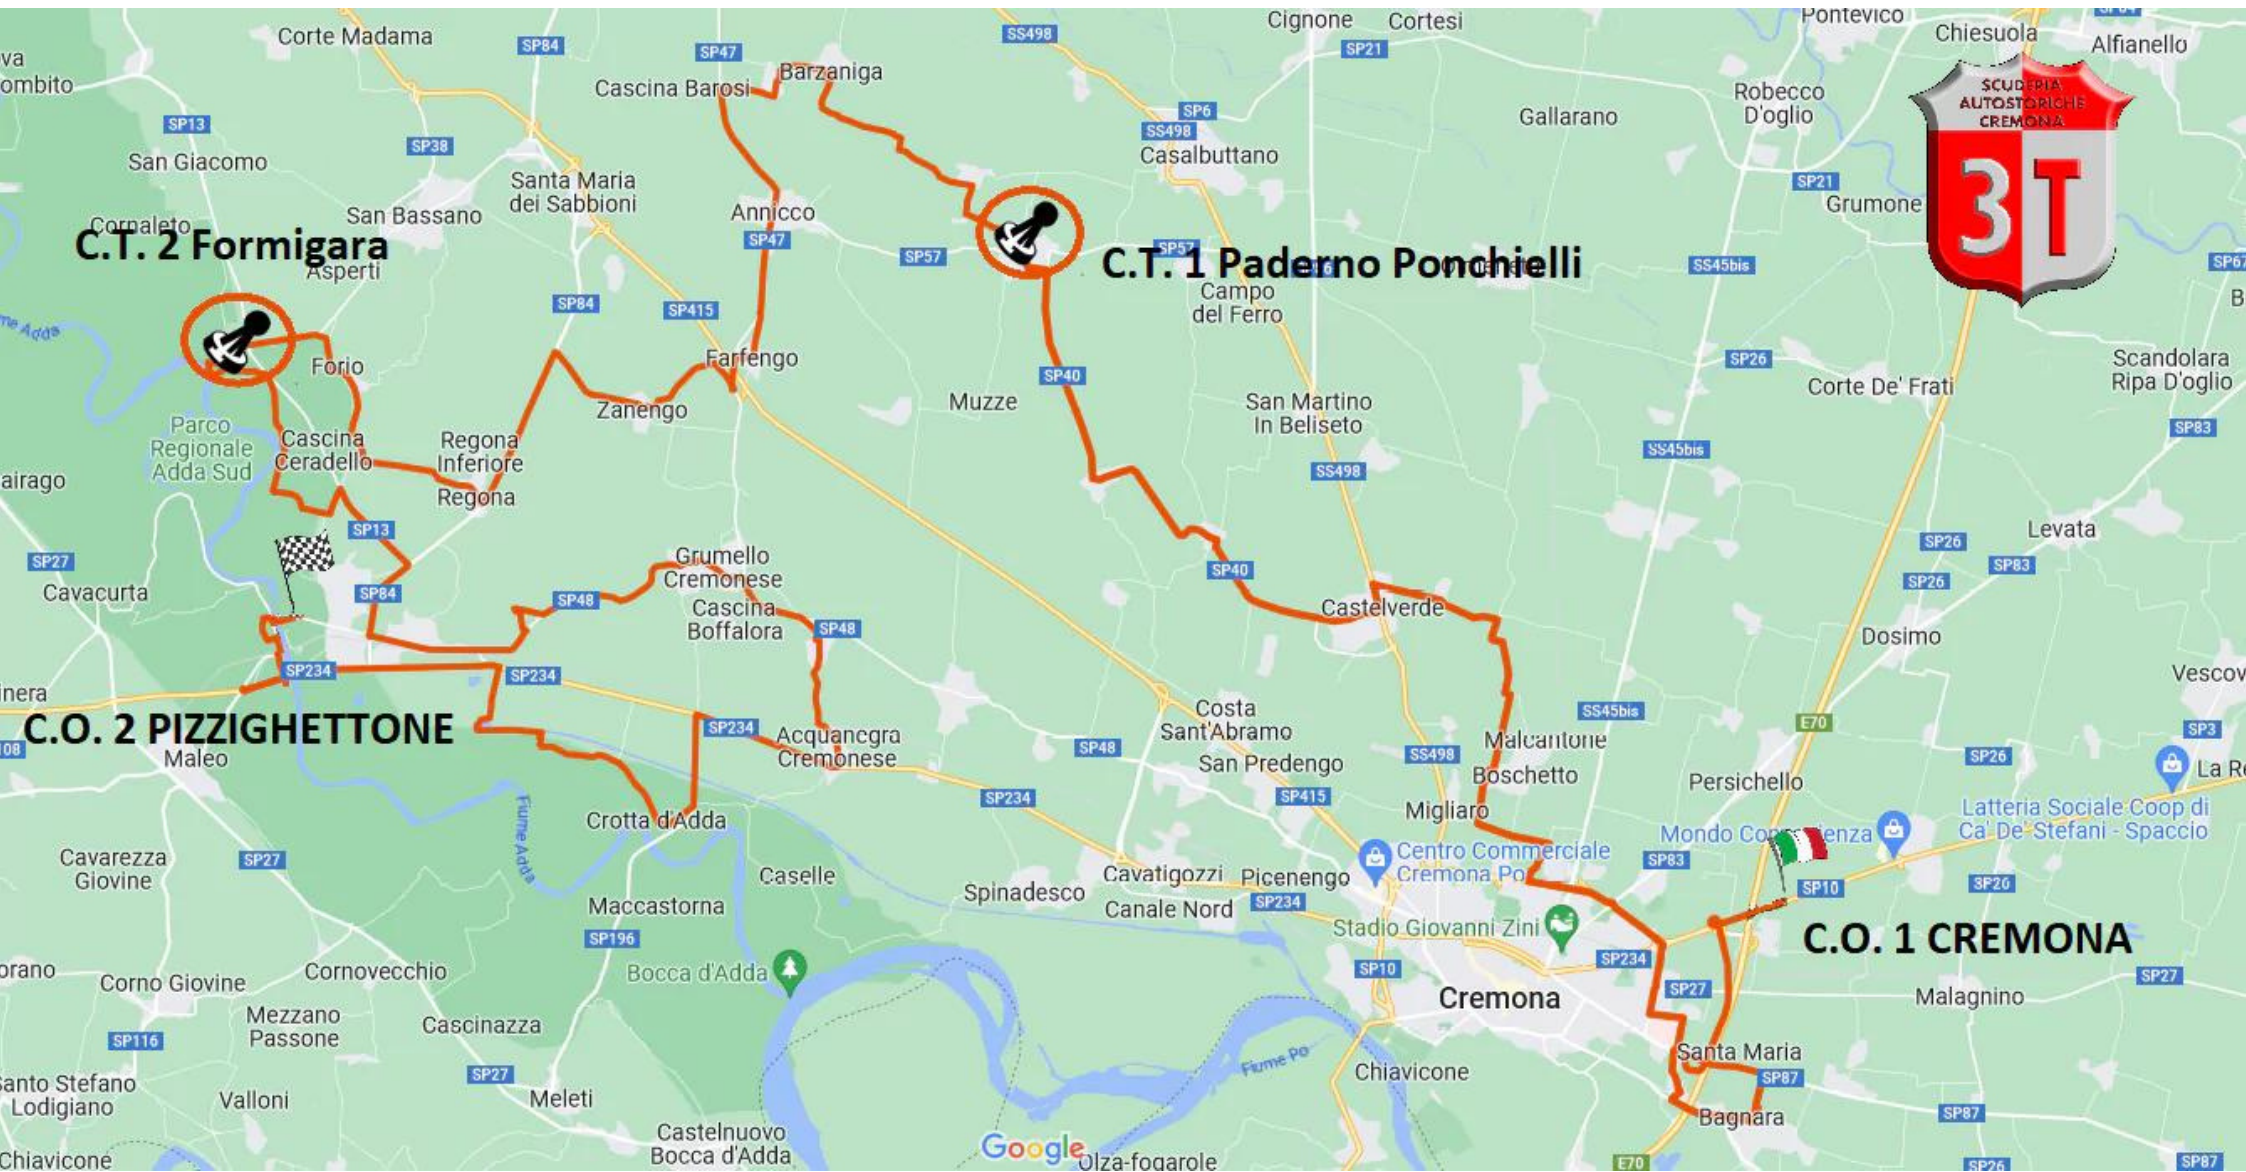

Campagne & Cascine 2023

Campagne & Cascine 2023

Il tracciato di gara impegnerà i concorrenti per circa 220 km in passaggi suggestivi attraverso le campagne cremonesi ed i fiumi che attraversano la pianura padana con un numero di prove cronometrate pari ad un centinaio.

Orari di passaggio indicativi della prima vettura - sabato 27 Maggio 2023

Ore 16,00	Cremona – Juliette (Partenza)
Ore 16,15	Castelverde
Ore 16,45	Paderno Ponchielli (Controllo timbro)
Ore 17,00	Barzaniga
Ore 17,15	Farfengo
Ore 17,35	Formigara (Controllo timbro)
Ore 18,15	Grumello Cremonese
Ore 18,30	Crotta d’Adda
Ore 18,55	Pizzighettone (Arrivo)
Ore 19,00	POWER STAGE ACI - Pizzighettone

Orari di passaggio indicativi della prima vettura - domenica 28 Maggio 2023

Ore 08,30	Cremona – Juliette (Partenza)
Ore 08,45	Dosimo
Ore 08,55	San Pietro
Ore 09,10	Vescovato
Ore 09,40	Pieve San Giacomo
Ore 10,20	Stilo de Mariani
Ore 10,35	Isola Dovarese
Ore 10,40	San Lorenzo De’ Picenardi
Ore 10,50	Castelfranco d’Oglio
Ore 11,10	San Giovanni in Croce
Ore 11,45	Gussola
Ore 12,05	Torricella del Pizzo
Ore 12,40	Sospiro
Ore 12,45	Cremona – Juliette (Arrivo)

**Orari
di
Passaggio**